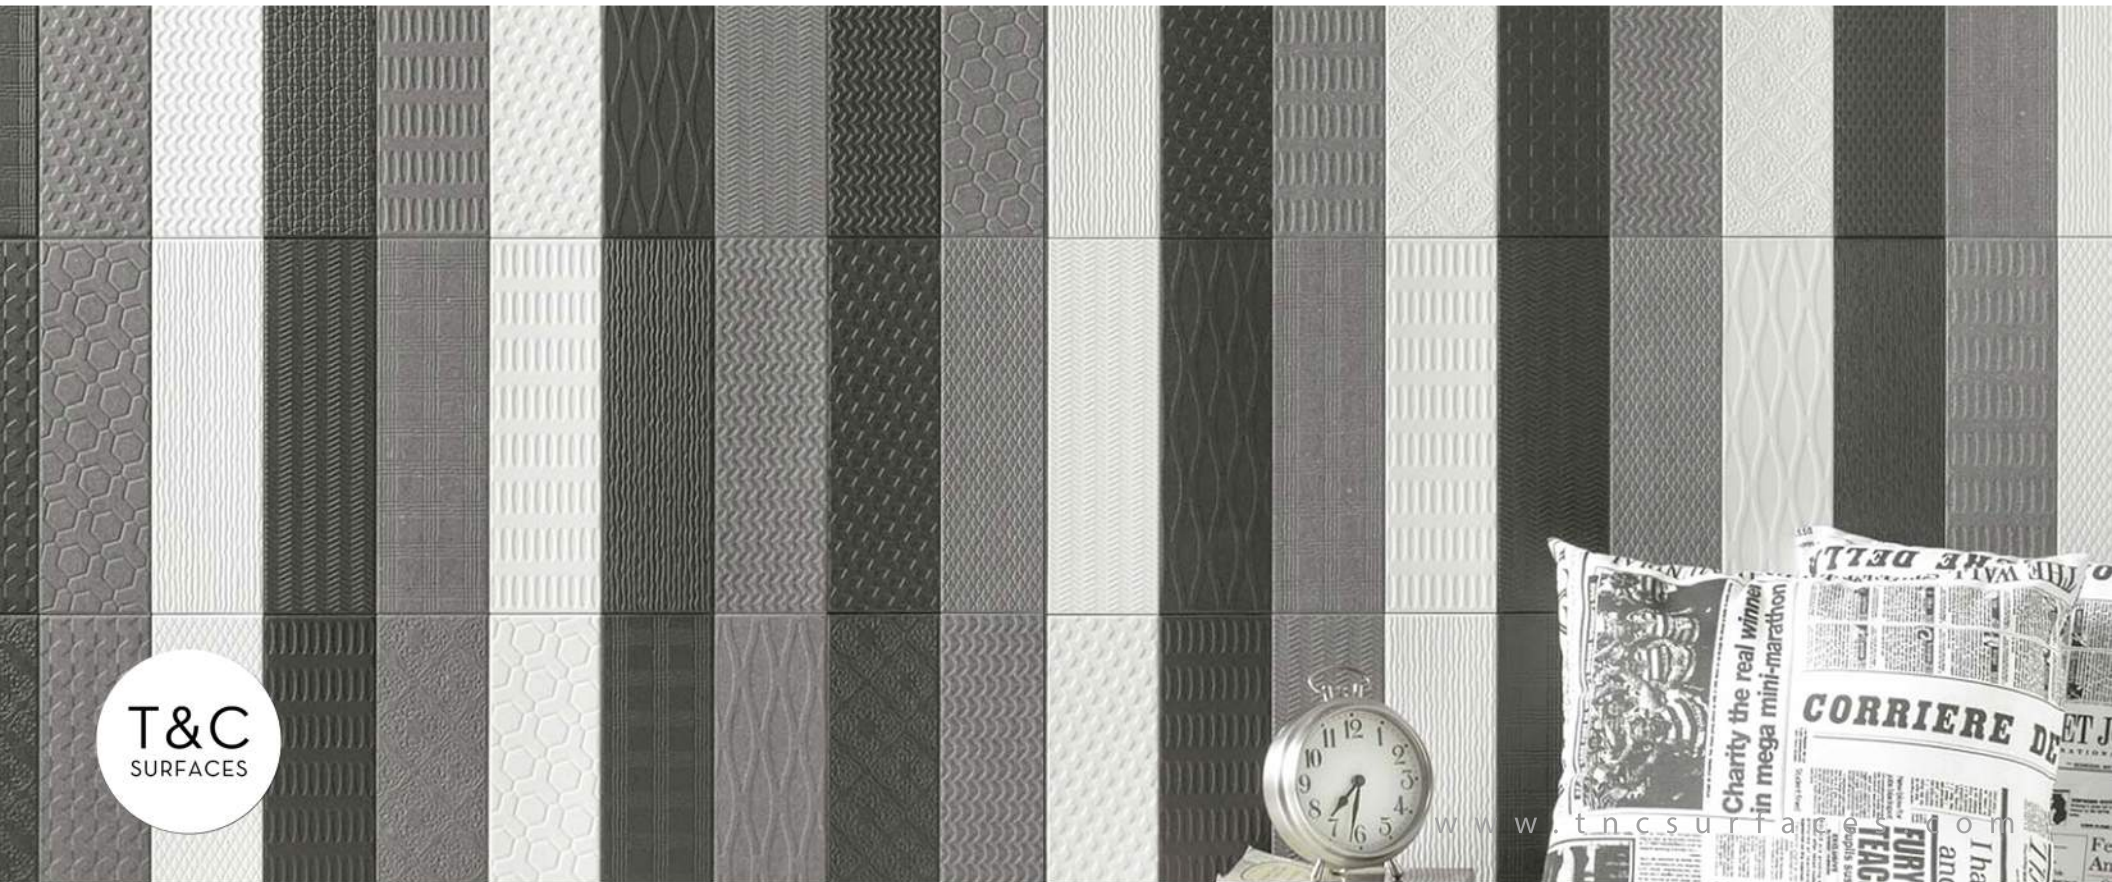

T-896 - Stony Collection

T&C - Porcelain

[www.tncsurfaces.com](http://www.tncsurfaces.com)

T-896 - Stony Collection - Palette

white

sabbia

grafite

lava

black

T-896 - Stony Collection - Decos, randomly mixed

T&C - Porcelain

T-896 - Stony Collection - Field Sizes

4 x 12

T-896 - Stony Collection

T-896 - Stony Collection

T-896 - Stony Collection - Field Sizes