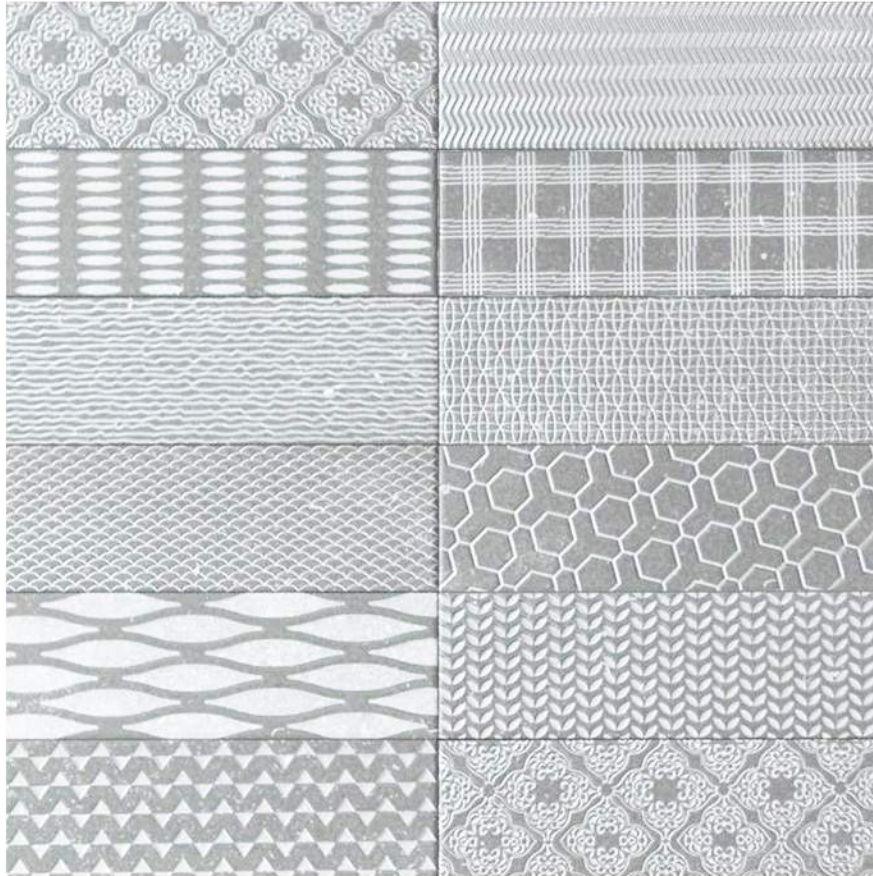

T-896 - Stony Collection

T&C - Porcelain

[www.tncsurfaces.com](http://www.tncsurfaces.com)

T-896 - Stony Collection - Palette

white

sabbia

grafite

lava

black

T-896 - Stony Collection - Decos, randomly mixed

T&C - Porcelain

T-896 - Stony Collection - Field Sizes

4 x 12

T-896 - Stony Collection

T-896 - Stony Collection

T-896 - Stony Collection - Field Sizes