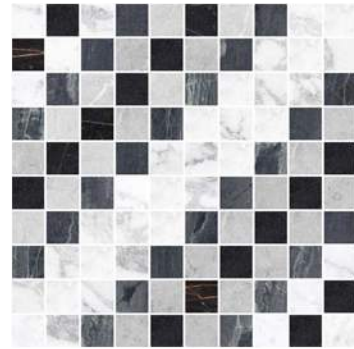

T-892 - Colli Byron Collection

T&C - Porcelain

[www.tncsurfaces.com](http://www.tncsurfaces.com)

T-892 - Colli Byron Collection - Palette

calacatta

apuano

bardiglio

alpi

marquinia

T-892 - Colli Byron Collection - Decos

a-dark  
12 x 12

b-light  
12 x 12

c-york  
12 x 12

d-check  
12 x 12

e-3d  
12 x 12

f - b-w