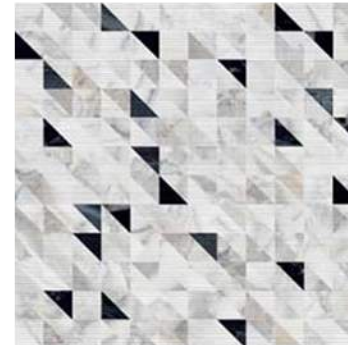

T-892 - Colli Byron Collection

T&C - Porcelain

[www.tncsurfaces.com](http://www.tncsurfaces.com)

T-892 - Colli Byron Collection - Palette

calacatta

apuano

bardiglio

alpi

marquinia

T-892 - Colli Byron Collection - Decos

a-dark  
12 x 12

b-light  
12 x 12

c-york  
12 x 12

d-check  
12 x 12

e-3d  
12 x 12

f - b-w

g-mix  
12 x 12

h-tris  
12 x 12

triangoli  
12 x 24

T-892 - Colli Byron Collection - Field Sizes

3 x 24

3 x 24  
chevron

8 x 8

12 x 12  
Mosaic