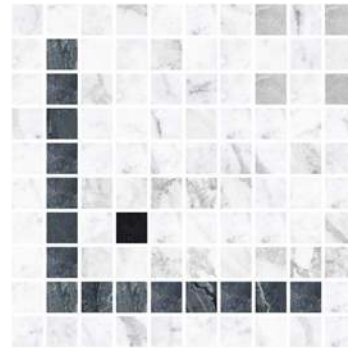

T-892 - Colli Byron Collection

T&C - Porcelain

[www.tncsurfaces.com](http://www.tncsurfaces.com)

T-892 - Colli Byron Collection - Palette

calacatta

apuano

bardiglio

alpi

marquinia

T-892 - Colli Byron Collection - Decos

a-dark  
12 x 12

b-light  
12 x 12

c-york  
12 x 12

d-check  
12 x 12

e-3d  
12 x 12

f - b-w