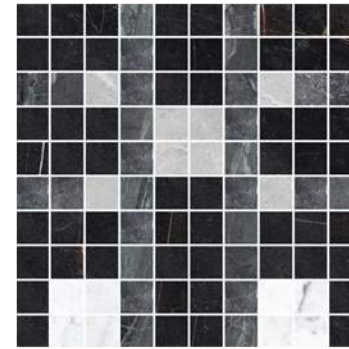

T-892 - Colli Byron Collection

T&C - Porcelain

[www.tncsurfaces.com](http://www.tncsurfaces.com)

T-892 - Colli Byron Collection - Palette

calacatta

apuano

bardiglio

alpi

marquinia

T-892 - Colli Byron Collection - Decos

a-dark  
12 x 12

b-light  
12 x 12

c-york  
12 x 12

d-check  
12 x 12

e-3d  
12 x 12

f - b-w