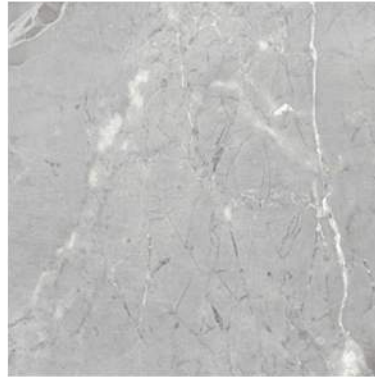

T-892 - Colli Byron Collection

T&C - Porcelain

[www.tncsurfaces.com](http://www.tncsurfaces.com)

T-892 - Colli Byron Collection - Palette

calacatta

apuano

bardiglio

alpi

marquinia

T-892 - Colli Byron Collection - Decos

a-dark  
12 x 12

b-light  
12 x 12

c-york  
12 x 12

d-check  
12 x 12

e-3d  
12 x 12

f - b-w